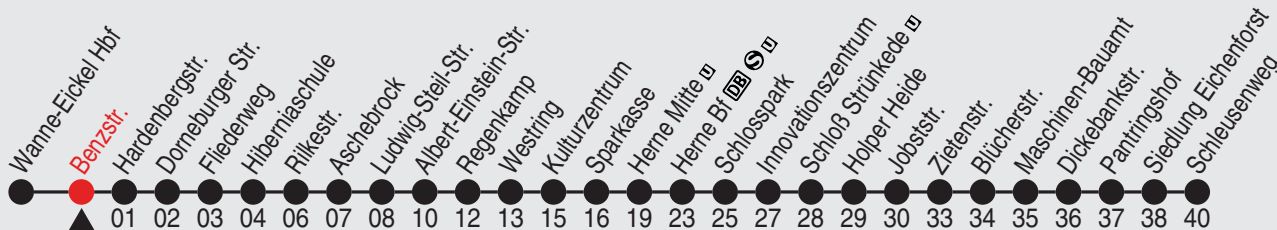

Fahrplan

Gültig ab 09.07.2016

Alle Angaben ohne Gewähr

7587/1 Benzstr. 35303_ve2 R

303

Richtung: Börnig Dorfstr.

Uhr	montags - freitags
3	
4	58
5	28 ^A 58
6	28 58
7	28 ^A 58
8	28 ^A 58
9	28 ^A 58
10	28 ^A 58
11	28 ^A 58
12	28 ^A 58
13	28 ^A 58
14	28 ^A 58
15	28 ^A 58
16	28 ^A 58
17	28 ^A 58
18	28 ^A
19	15 ^B 45 ^B
20	15 45 ^A
21	45 ^A
22	45 ^A

Fahrplan

Gültig ab 09.07.2016

Alle Angaben ohne Gewähr

7587/1 Benzstr. 35362_ve2 R

362

Richtung: Schleusenweg

Haltestellen

Fahrzeit in Min.