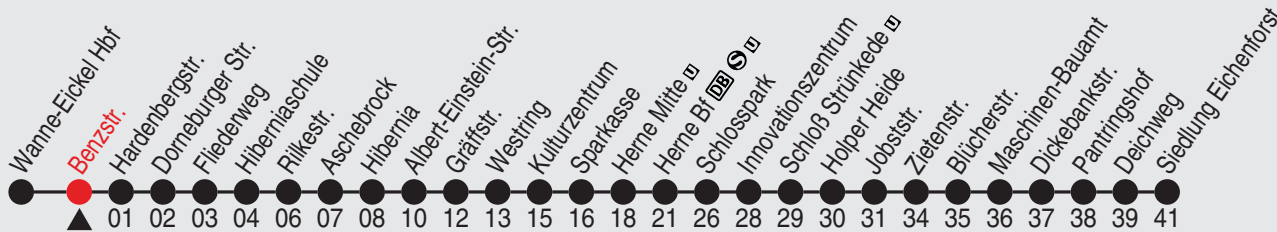

Fahrplan

Gültig ab 06.01.2019

Alle Angaben ohne Gewähr

7587/01 Benzstr. 35-303-N-j19-1-R

303

Richtung: **Bobenfeld - Straßenverkehrsamt - Marienhospital - Herne Bf**

Uhr	montags - freitags
5	08 28 58
6	25 55
7	25 55
8	25 55
9	25 55
10	25 55
11	25 55
12	25 55
13	25 55
14	25 55
15	25 55
16	25 55
17	25 55
18	25 55
19	27 57
20	30

Fahrplan

Gültig ab 12.08.2019

Alle Angaben ohne Gewähr

7587/01 Benzstr. 35-362-N-j19-4-R

362

Richtung: Siedlung Eichenforst

Haltestellen

Uhr montags - freitags		Uhr samstags		Uhr sonn- und feiertags	
3		3		3	
4	59	4		4	
5	19 39 52	5	28 58	5	
6	07 22 37 52	6	28 58	6	
7	07 22 37 52	7	28 58	7	58
8	07 22 37 52	8	28 58	8	58
9	07 22 37 52	9	31	9	28 58
10	07 22 37 52	10	01 31	10	28
11	07 22 37 52	11	01 31	11	01 31
12	07 22 37 52	12	01 31	12	01 31
13	07 22 37 52	13	01 31	13	01 31
14	07 22 37 52	14	01 31	14	01 31
15	07 22 37 52	15	01 31	15	01 31
16	07 22 37 52	16	01 31	16	01 31
17	07 22 37 52	17	01 31	17	01 31
18	07 22 37 52	18	01 31	18	01 31
19	07 29 59	19	01 30 59	19	01 30
20	29 58	20	28 58	20	00 28 58
21	28 59	21	28 59	21	28 59
22	29 ^A 59	22	29 ^A 59	22	29 ^A 59
23	29 ^A	23	29 ^A	23	29 ^A
0	29 ^A	0	29 ^A	0	29 ^A