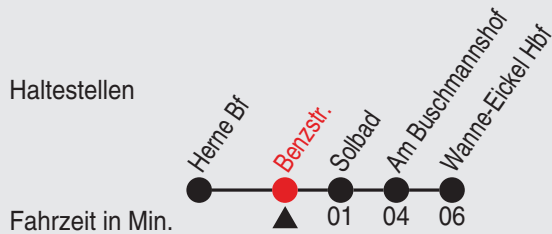

Fahrplan

Gültig ab 18.03.2019

Alle Angaben ohne Gewähr

7587/02 Benzstr. 35-833-N-j19-6-H

NE 33

Richtung: Herne Bf

Haltestellen

Uhr	samstags
1	05
2	05
3	05
4	05