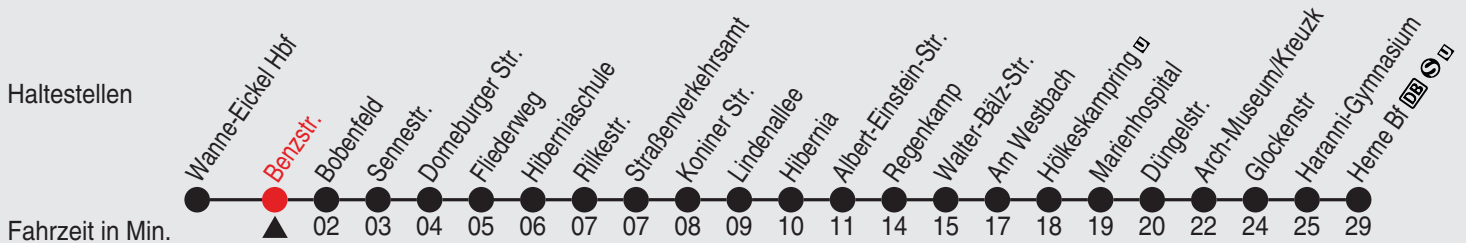

Fahrplan

Gültig ab 06.01.2019

Alle Angaben ohne Gewähr

7587/01 Benzstr. 35-303-N-j19-1-R

303

Richtung: **Bobenfeld - Straßenverkehrsamt - Marienhospital - Herne Bf**

Uhr	montags - freitags
5	08 28 58
6	25 55
7	25 55
8	25 55
9	25 55
10	25 55
11	25 55
12	25 55
13	25 55
14	25 55
15	25 55
16	25 55
17	25 55
18	25 55
19	27 57
20	30

Uhr	samstags
5	
6	
7	
8	
9	
10	
11	
12	
13	
14	
15	
16	
17	
18	
19	
20	

Uhr	sonn- und feiertags
5	
6	
7	
8	
9	
10	
11	
12	
13	
14	
15	
16	
17	
18	
19	
20	

Am 24., 25. und 31.12. sowie am 01.01. gelten besondere Fahrpläne. Bitte gesonderte Informationen beachten!

ServiceTelefon: 0 180 6 /50 40 30

(0,20€/Anruf aus dem dt. Festnetz; Mobilfunk max. 0,60€/Anruf)

Fahrplan

Gültig ab 06.01.2019

Alle Angaben ohne Gewähr

7587/02 Benzstr. 35-303-N-j19-1-H

303

Richtung: Wanne-Eickel Hbf