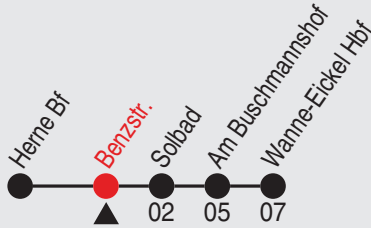

Fahrplan

Gültig ab 06.01.2019

Alle Angaben ohne Gewähr

7587/02 Benzstr. 35-303-N-j19-1-H

303

Richtung: Wanne-Eickel Hbf

Haltestellen

Fahrzeit in Min.

Uhr	montags - freitags	Uhr	samstags	Uhr	sonn- und feiertags
5	36				
6	06 36				
7	05 35				
8	05 35				
9	05 35				
10	05 35				
11	05 35				
12	05 35				
13	05 35				
14	05 35				
15	05 35				
16	05 35				
17	05 35				
18	05 35				
19	07 37				
20	07 36				

Am 24., 25. und 31.12. sowie am 01.01. gelten besondere Fahrpläne. Bitte gesonderte Informationen beachten!

ServiceTelefon: 0 180 6 /50 40 30

(0,20€/Anruf aus dem dt. Festnetz; Mobilfunk max. 0,60€/Anruf)