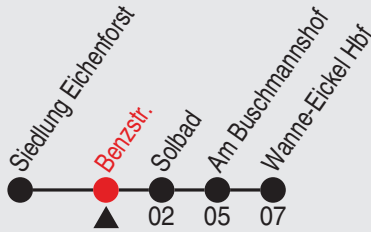

Fahrplan

Gültig ab 12.08.2019

Alle Angaben ohne Gewähr

7587/02 Benzstr. 35-362-N-j19-4-H

362

Richtung: Wanne-Eickel Hbf

Haltestellen

Fahrzeit in Min.